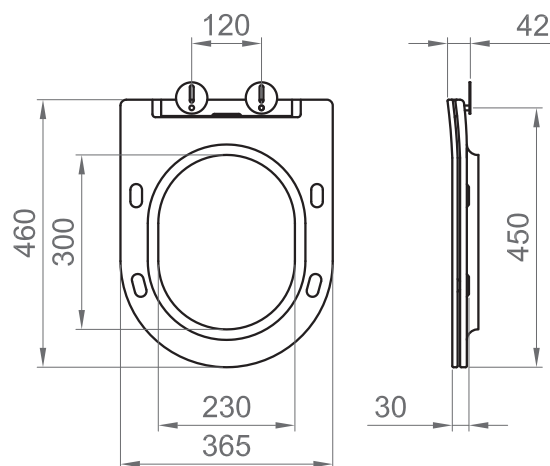

COLLEZIONE / COLLECTION

Surf

IMMAGINE PRODOTTO / PRODUCT IMAGE

DESCRIZIONE / DESCRIPTION

Tipologia di prodotto / Product type

Sedile "slim" termoidurente con chiusura rallentata soft-close e sgancio rapido. / Slim thermoset seat, with soft-close and quick release system.

COMPATIBILITA' / COMPATIBILITY

BC SUR L VASO 0003
BC SUR L VASO 0004

DISEGNO TECNICO / TECHNICAL DRAWING

ARTICOLO / ITEM

BS SUR L 0003

INFORMAZIONI / INFORMATION

Materiale / Material

Termoidurente / Thermoset

Fissaggi / Fixing

Cerniere eccentriche regolabili con tassello ad espansione incluse. Interasse viti di fissaggio: min. 50 mm - max. 195 mm. Sganciabile completamente con sgancio rapido. / Adjustable eccentric hinges with expansion dowel included. Distance between fixing screws: min. 50 mm - max. 195 mm. Fully releasable with quick release.

Finitura / Finishing

L = Bianco lucido / Glossy white

Peso / Weight

2,6 kg